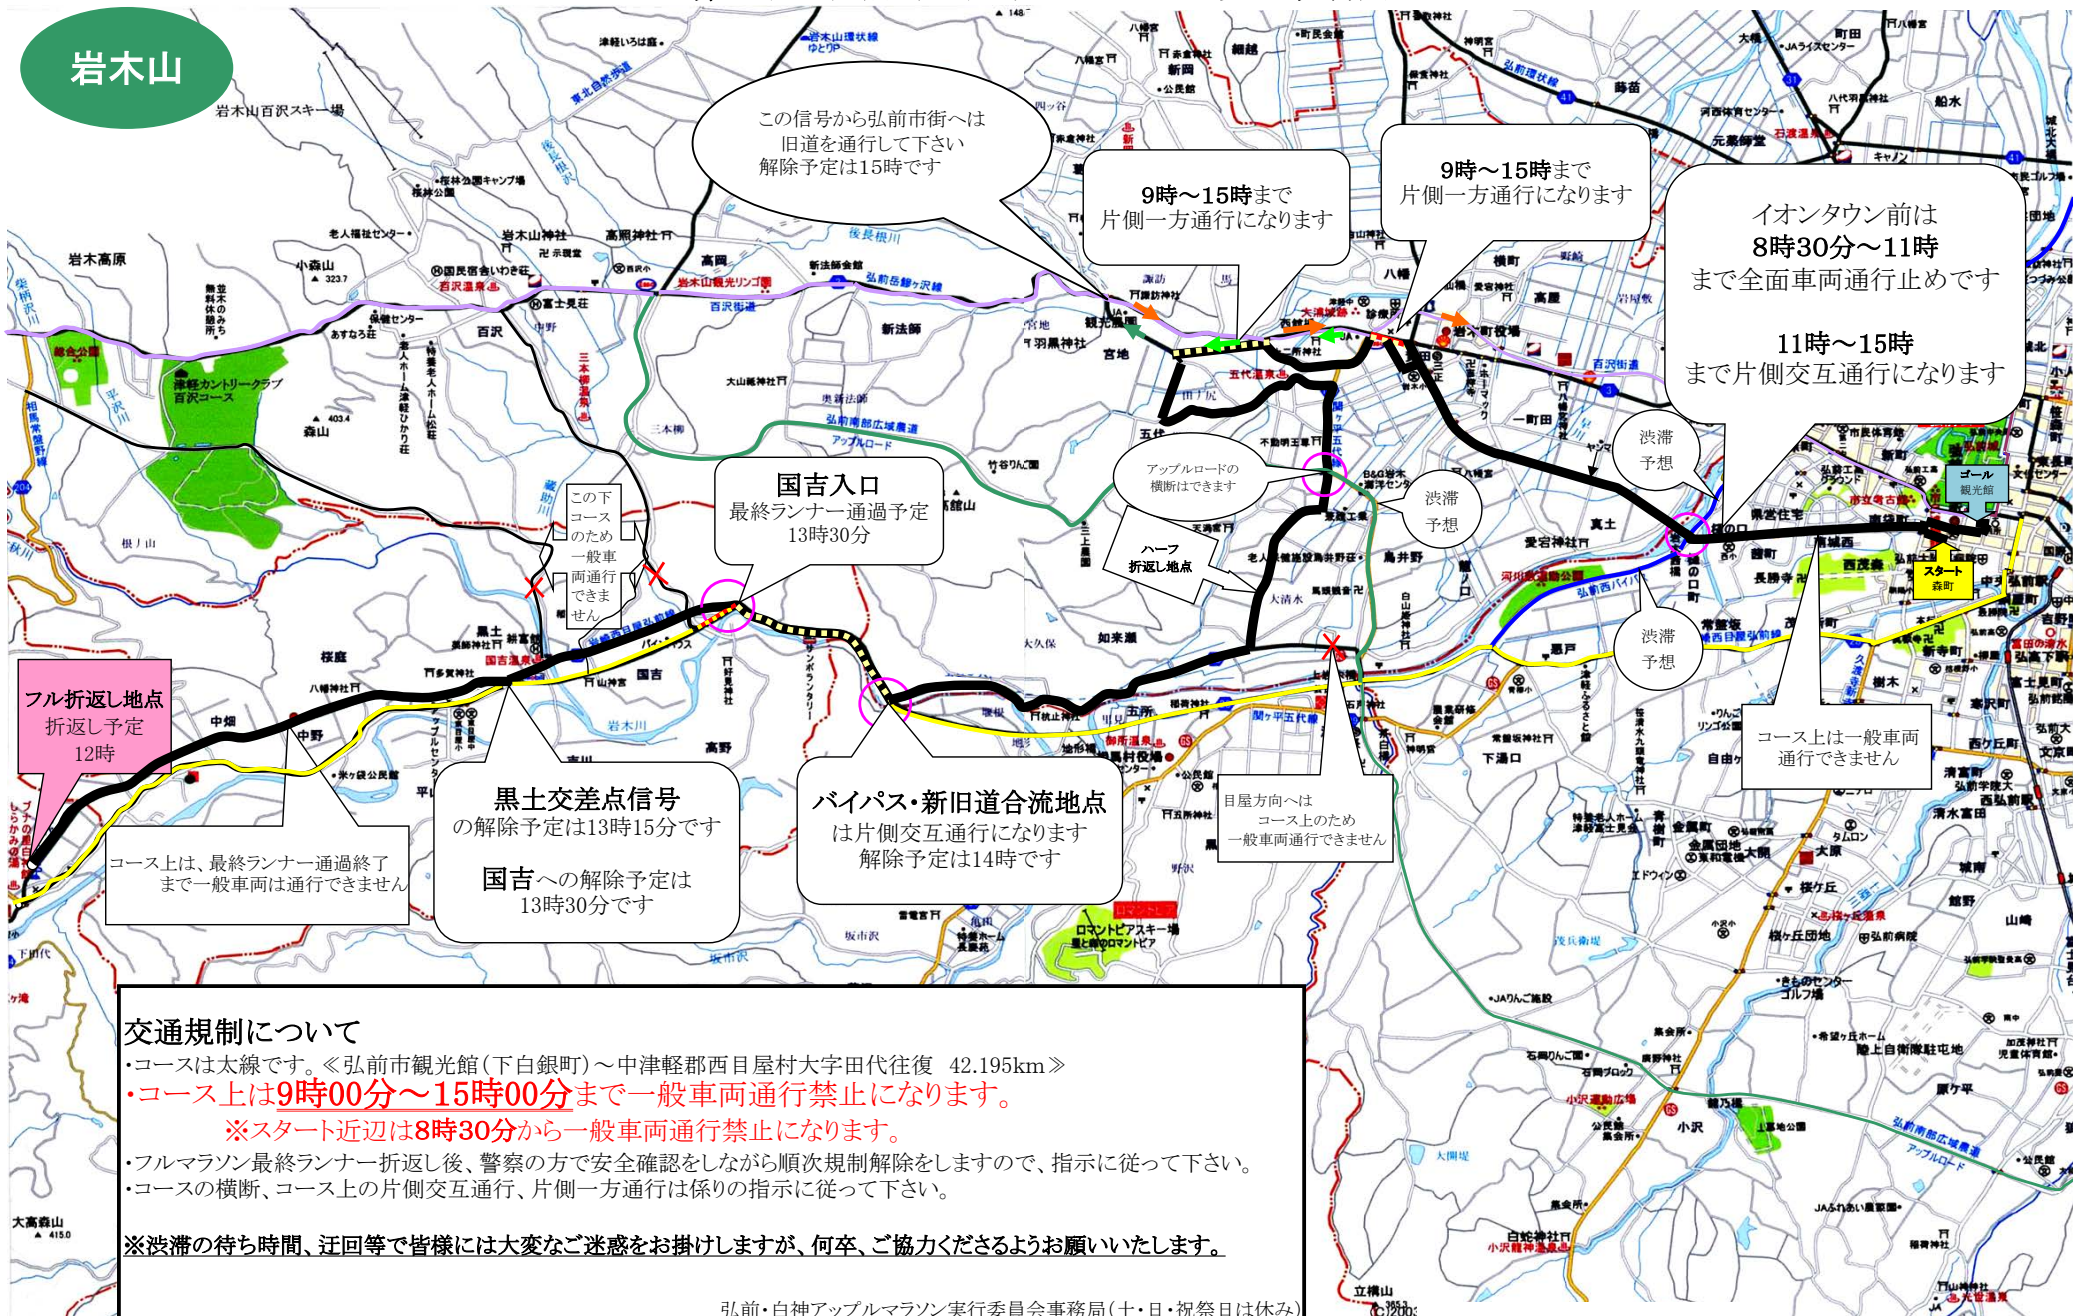

第14回 弘前・白神アップルマラソン交通規制図

岩木山

交通規制について

- ・コースは太線です。《弘前市観光館(下白銀町)～中津軽郡西目屋村大字田代往復 42.195km》
- ・コース上は**9時00分～15時00分**まで一般車両通行禁止になります。
※スタート付近は8時30分から一般車両通行禁止になります。
- ・フルマラソン最終ランナー折返し後、警察の方で安全確認をしながら順次規制解除をします。指示に従ってください。
- ・コースの横断、コース上の片側交互通行、片側一方通行は係りの指示に従ってください。

※渋滞の待ち時間、迂回等で皆様には大変なご迷惑をお掛けしますが、何卒、ご協力くださるようお願いいたします。