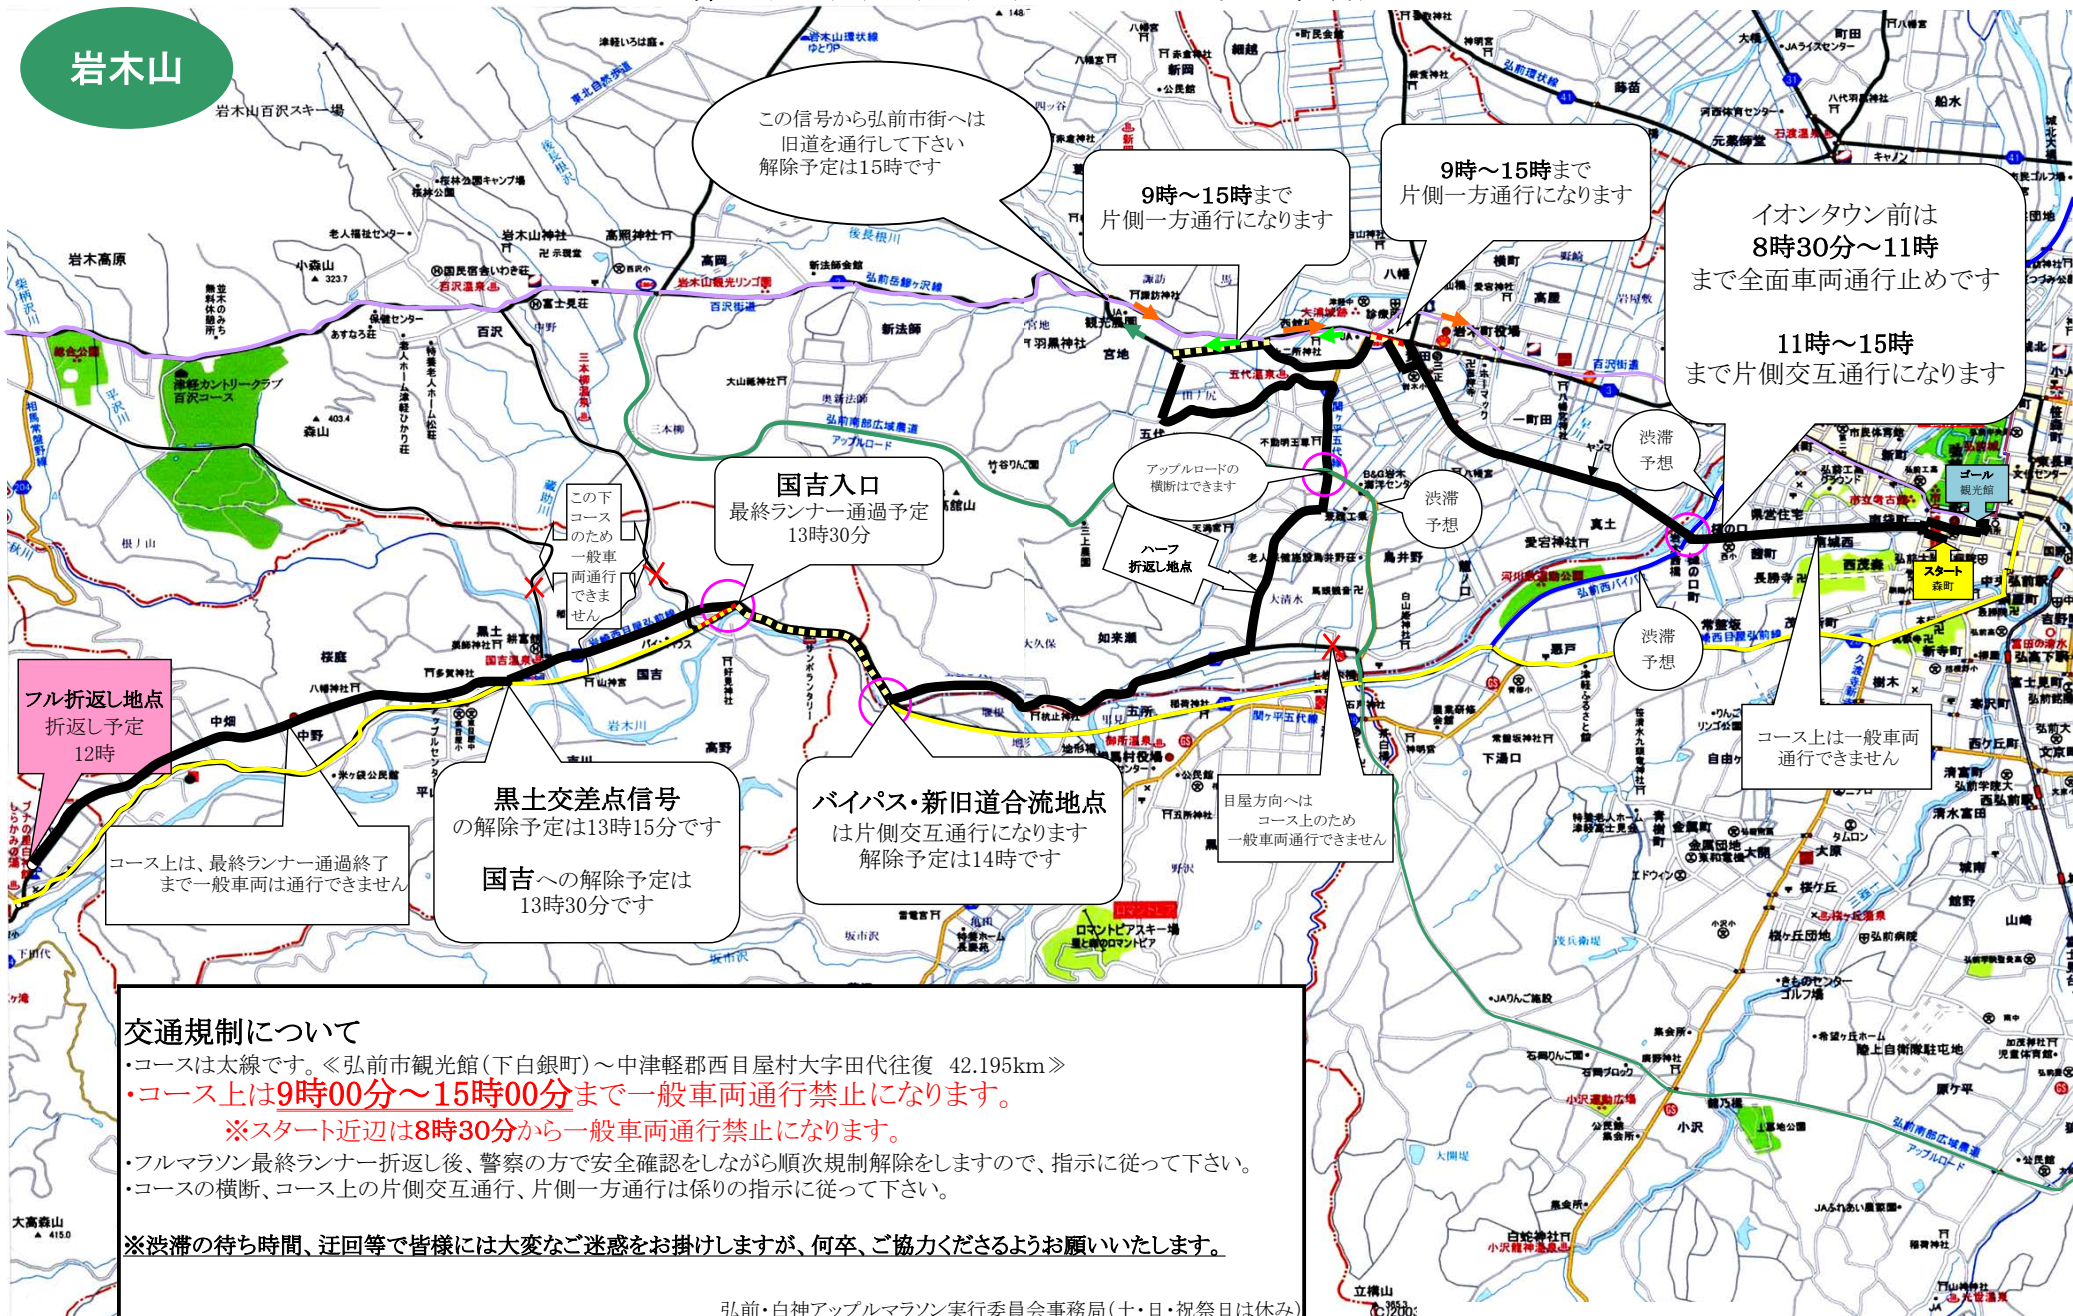

第14回 弘前・白神アップルマラソン交通規制図

岩木山

交通規制について

- ・コースは太線です。《弘前市観光館(下白銀町)～中津軽郡西目屋村大字田代往復 42.195km》
- ・コース上は**9時00分～15時00分**まで一般車両通行禁止になります。
※スタート付近は8時30分から一般車両通行禁止になります。
- ・フルマラソン最終ランナー折返し後、警察の方で安全確認をしながら順次規制解除をしますので、指示に従ってください。
- ・コースの横断、コース上の片側交互通行、片側一方通行は係りの指示に従ってください。

※渋滞の待ち時間、迂回等で皆様には大変なご迷惑をお掛けしますが、何卒、ご協力くださるようお願いいたします。