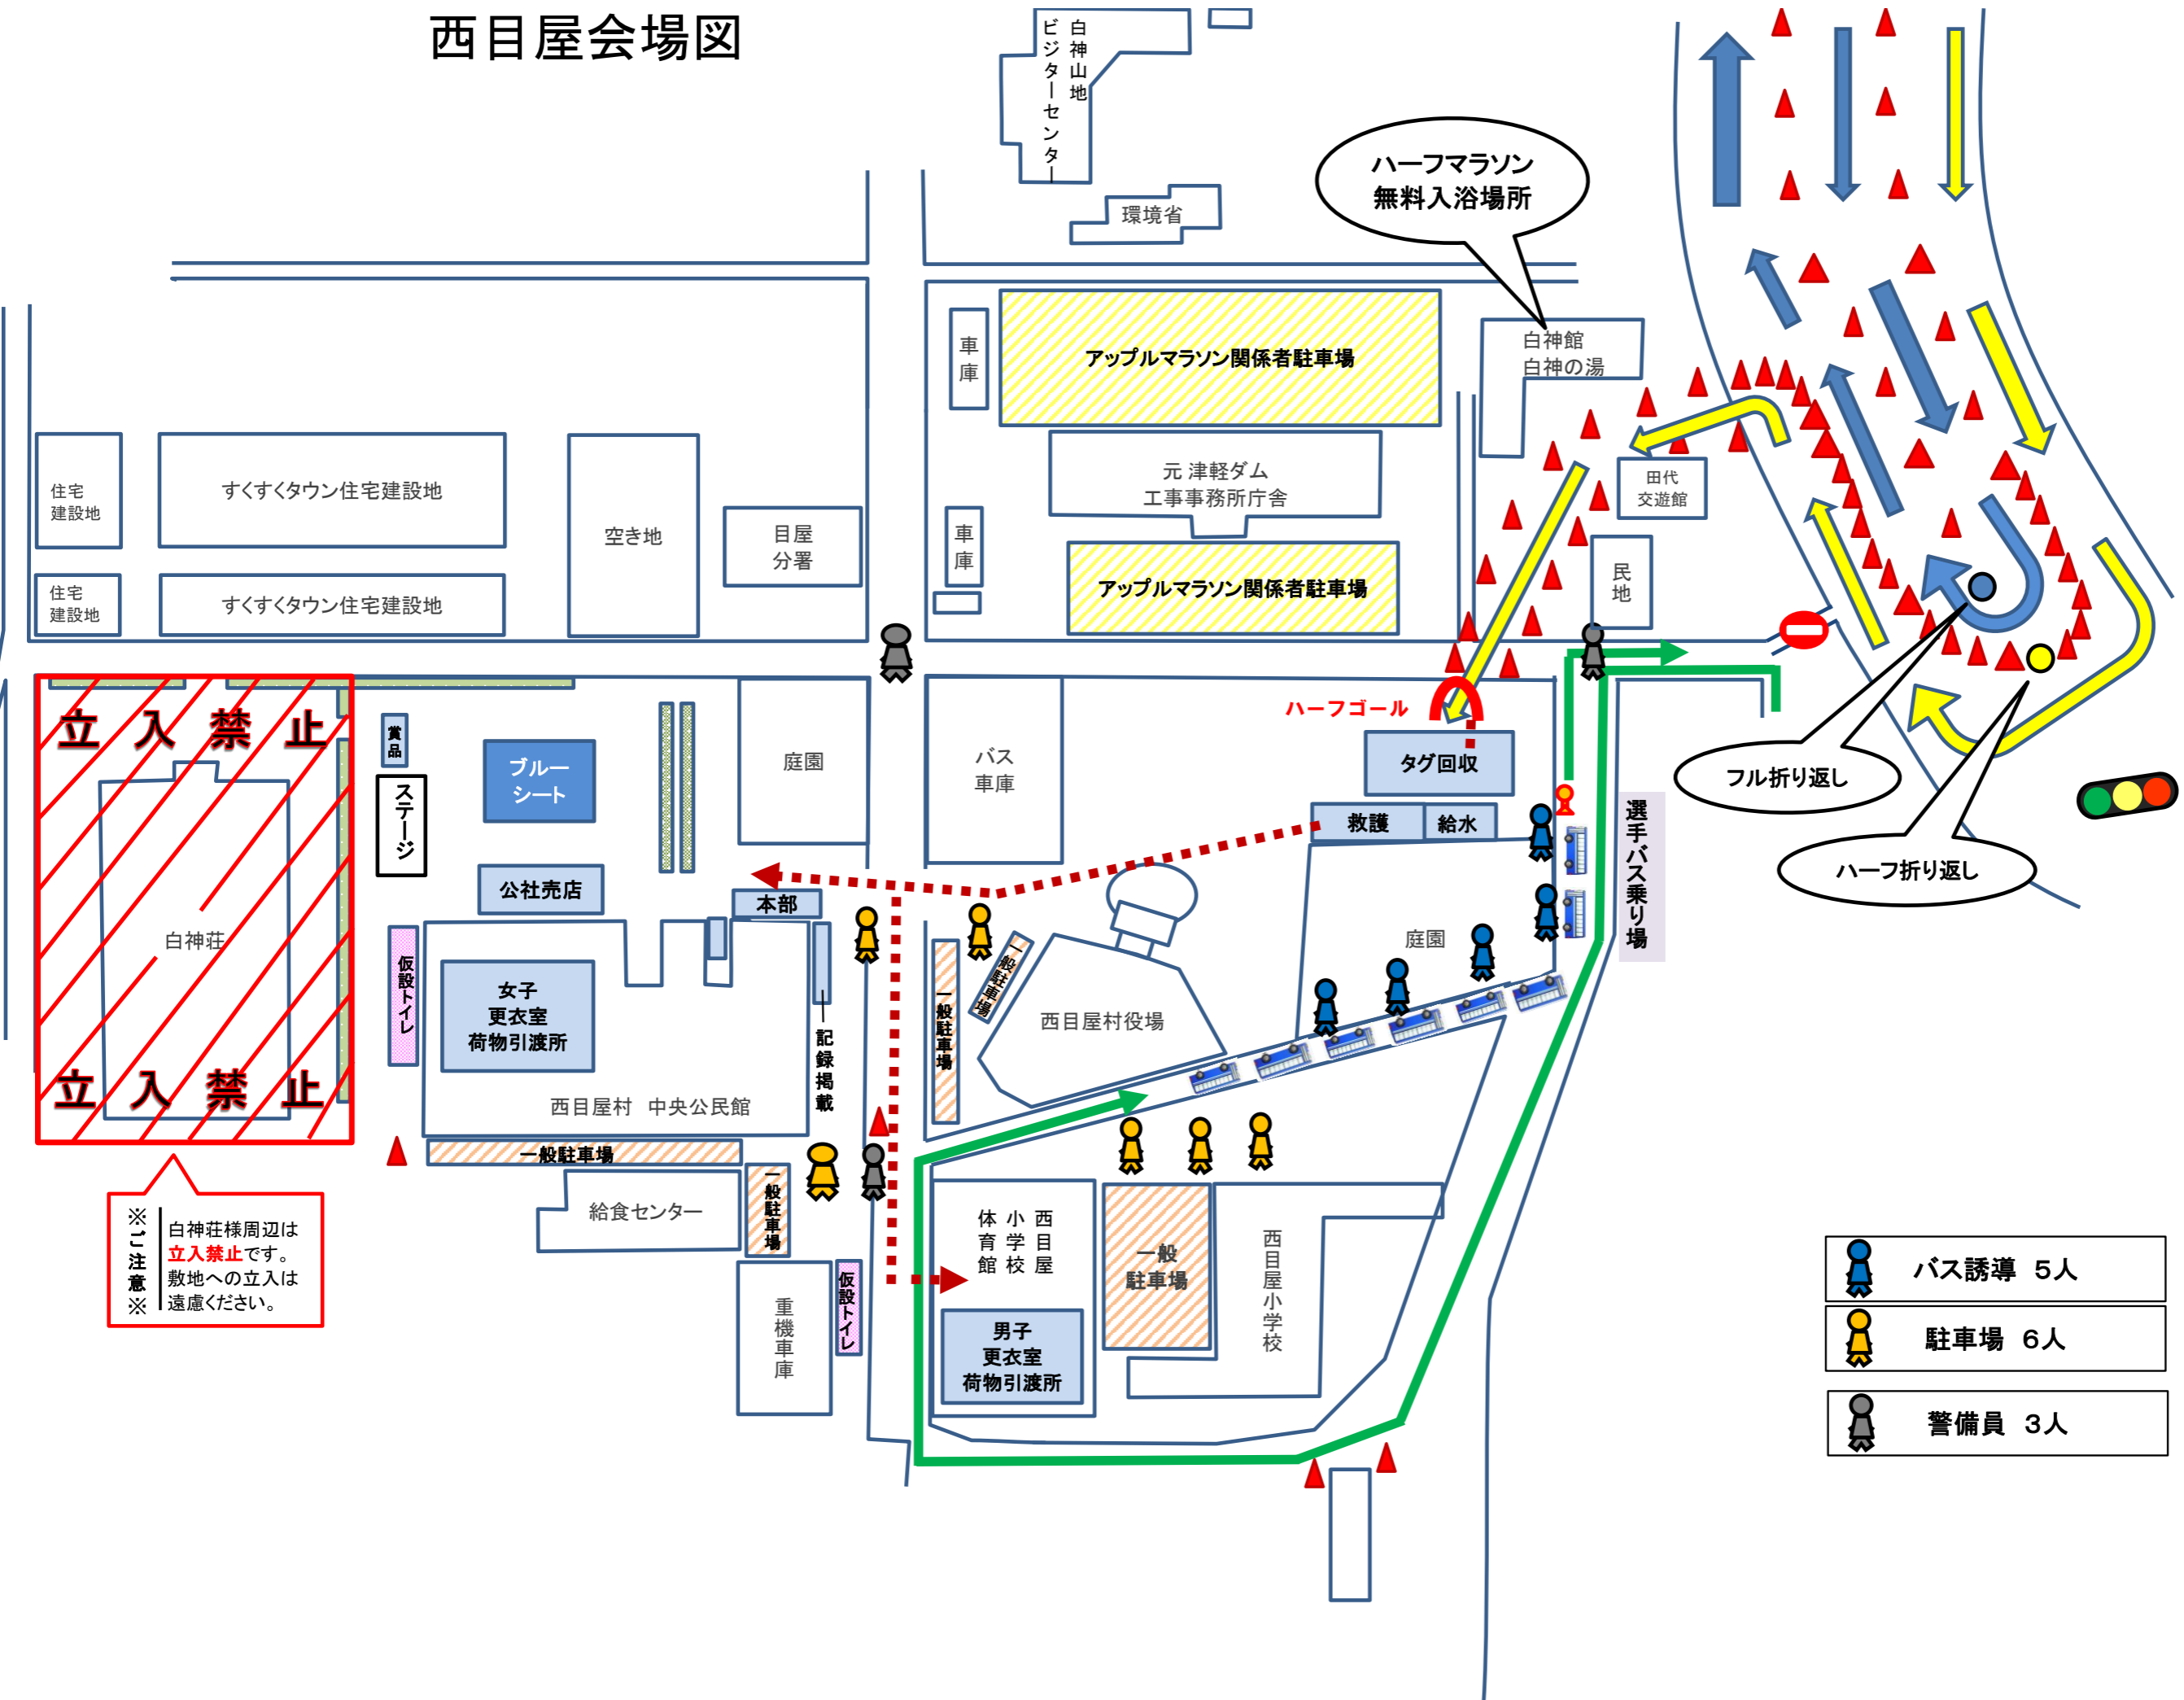

西目屋会場図

立入禁止

白神荘

立入禁止

※注意※
白神荘様周辺は立入禁止です。
敷地への立入は遠慮ください。

-  バス誘導 5人
-  駐車場 6人
-  警備員 3人