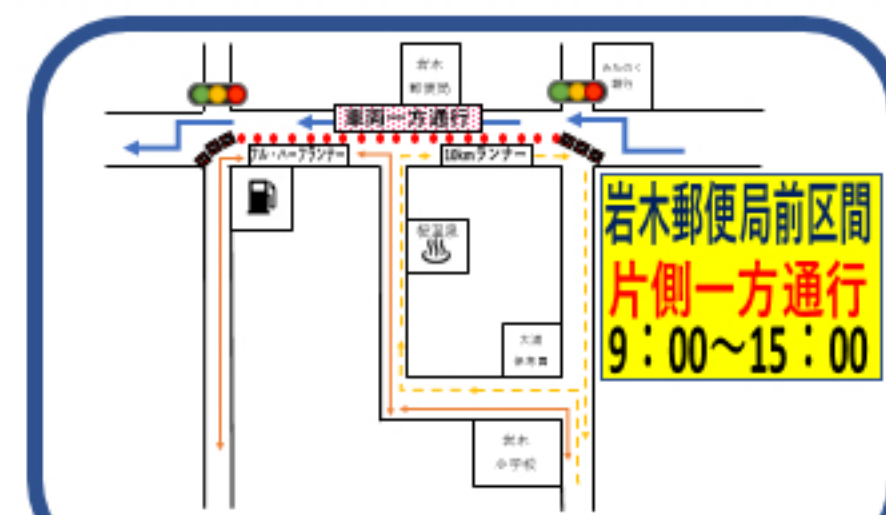

第21回弘前・白神 アップルマラソン

2023
10.1(日)

交通規制のお知らせ 9:00~15:00
スタート付近は8:30から通行禁止となります。

給水所
※給水所に
仮設トイレあり。

黒土交差点信号
13:15 解除予定
黒土交差点~国吉区間
13:30 解除予定

白神バイパス・新旧道合流地点
~国吉入口区間
片側交互通行
13:30~14:00解除予定

渋滞の待ち時間、迂回等で皆様には大変ご迷惑をお掛けしますが、
何卒、ご協力くださるようお願いいたします。

- コース上は、9:00~15:00まで一般車両通行禁止になります。
※スタート付近は8:30から一般車両通行禁止になります。
 - フルマラソン最終ランナー折り返し後、警察の方で安全確認をしながら順次規制解除をしますので、指示に従ってください。
 - コース横断、コース上の片側交互通行、片側一方通行は係員の指示に従ってください。
- 【お問い合わせ】弘前・白神アップルマラソン実行委員会事務局
〒036-8101 青森県弘前市豊田2-3-1 克雪トレーニングセンター内
TEL・FAX 0172-88-8399 (土・日・祝日を除く)