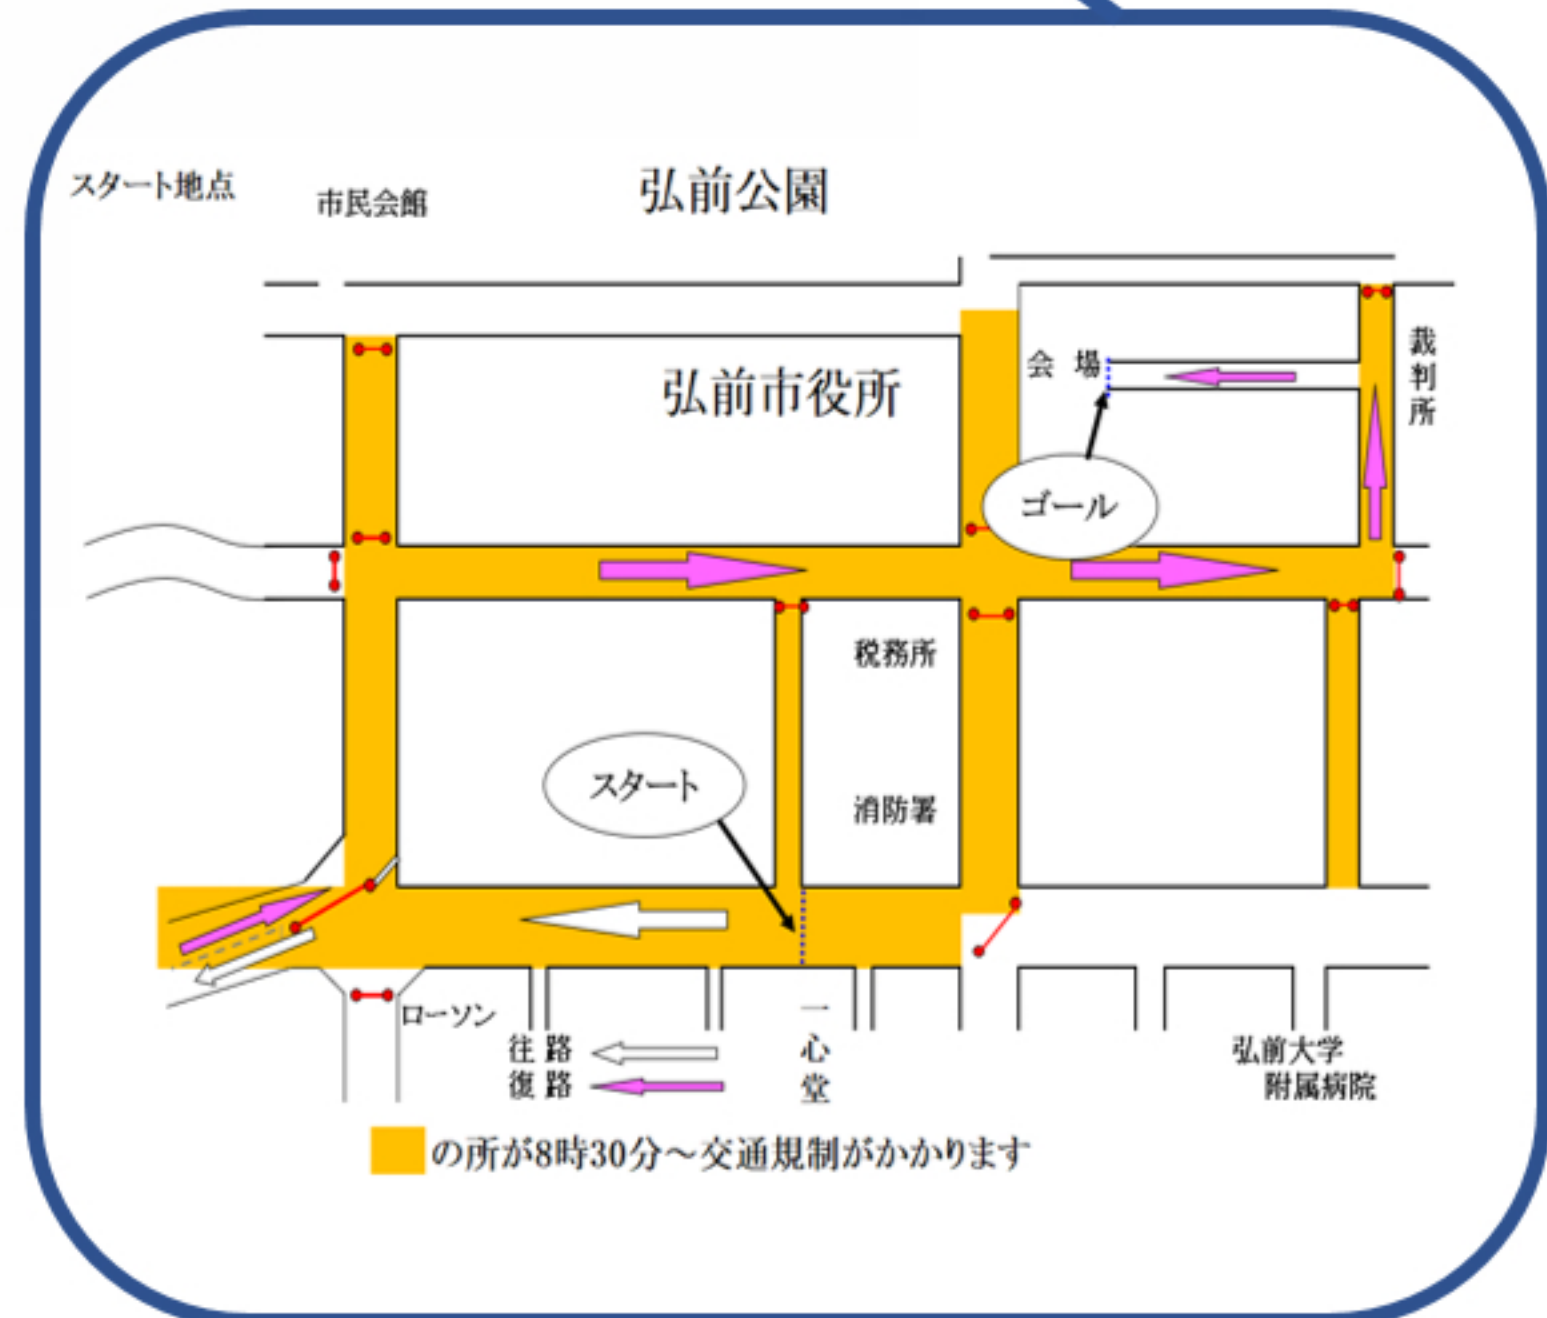

第21回弘前・白神 アップルマラソン

2023
10.1(日)

交通規制のお知らせ 9:00~15:00
スタート付近は8:30から通行禁止となります。

給水所
※給水所に
仮設トイレあり。

黒土交差点信号
13:15 解除予定
黒土交差点~国吉区間
13:30 解除予定

白神バイパス・新旧道合流地点
~国吉入口区間
片側交互通行
13:30~14:00解除予定

渋滞の待ち時間、迂回等で皆様には大変ご迷惑をお掛けしますが、
何卒、ご協力くださるようお願いいたします。

- コース上は、9:00~15:00まで一般車両通行禁止になります。
※スタート付近は8:30から一般車両通行禁止になります。
 - フルマラソン最終ランナー折り返し後、警察の方で安全確認をしながら順次規制解除をしますので、指示に従ってください。
 - コース横断、コース上の片側交互通行、片側一方通行は係員の指示に従ってください。
- 【お問い合わせ】弘前・白神アップルマラソン実行委員会事務局
〒036-8101 青森県弘前市豊田2-3-1 克雪トレーニングセンター内
TEL・FAX 0172-88-8399 (土・日・祝日を除く)