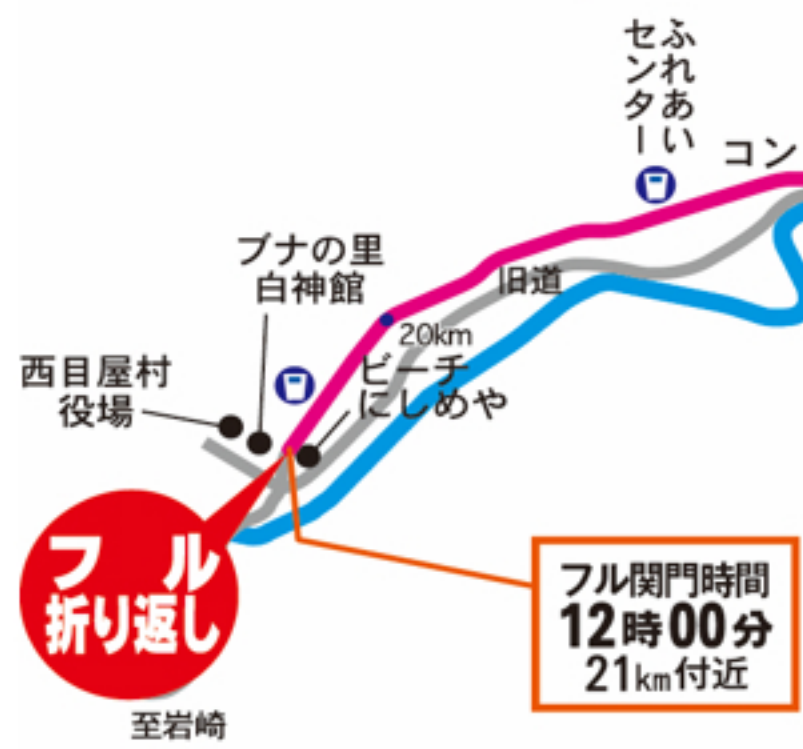

第21回弘前・白神 アップルマラソン

2023
10.1(日)

交通規制のお知らせ 9:00~15:00
スタート付近は8:30から通行禁止となります。

給水所
※給水所に
仮設トイレあり。

黒土交差点信号
13:15 解除予定
黒土交差点~国吉区間
13:30 解除予定

白神バイパス・新旧道合流地点
~国吉入口区間
片側交互通行
13:30~14:00解除予定

渋滞の待ち時間、迂回等で皆様には大変ご迷惑をお掛けしますが、
何卒、ご協力くださるようお願いいたします。

- コース上は、9:00~15:00まで一般車両通行禁止になります。
※スタート付近は8:30から一般車両通行禁止になります。
 - フルマラソン最終ランナー折り返し後、警察の方で安全確認をしながら順次規制解除をしますので、指示に従ってください。
 - コース横断、コース上の片側交互通行、片側一方通行は係員の指示に従ってください。
- 【お問い合わせ】弘前・白神アップルマラソン実行委員会事務局
〒036-8101 青森県弘前市豊田2-3-1 克雪トレーニングセンター内
TEL・FAX 0172-88-8399 (土・日・祝日を除く)